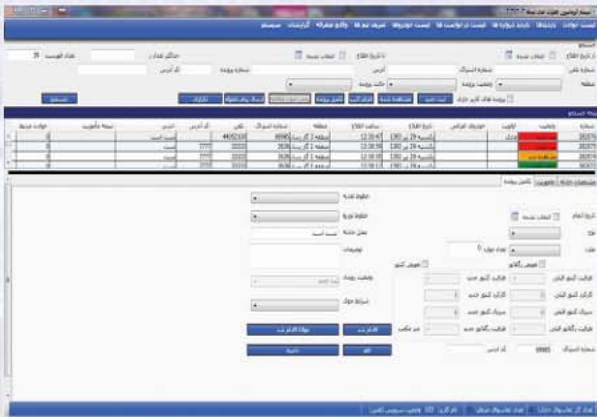

ردیف	تاریخ	محل	نوع	وضعیت	توضیحات
1	1397/01/01	تهران	گاز	دریافت	گاز به مصرف رسانده شد
2	1397/01/02	تهران	گاز	دریافت	گاز به مصرف رسانده شد
3	1397/01/03	تهران	گاز	دریافت	گاز به مصرف رسانده شد
4	1397/01/04	تهران	گاز	دریافت	گاز به مصرف رسانده شد
5	1397/01/05	تهران	گاز	دریافت	گاز به مصرف رسانده شد
6	1397/01/06	تهران	گاز	دریافت	گاز به مصرف رسانده شد
7	1397/01/07	تهران	گاز	دریافت	گاز به مصرف رسانده شد
8	1397/01/08	تهران	گاز	دریافت	گاز به مصرف رسانده شد
9	1397/01/09	تهران	گاز	دریافت	گاز به مصرف رسانده شد
10	1397/01/10	تهران	گاز	دریافت	گاز به مصرف رسانده شد